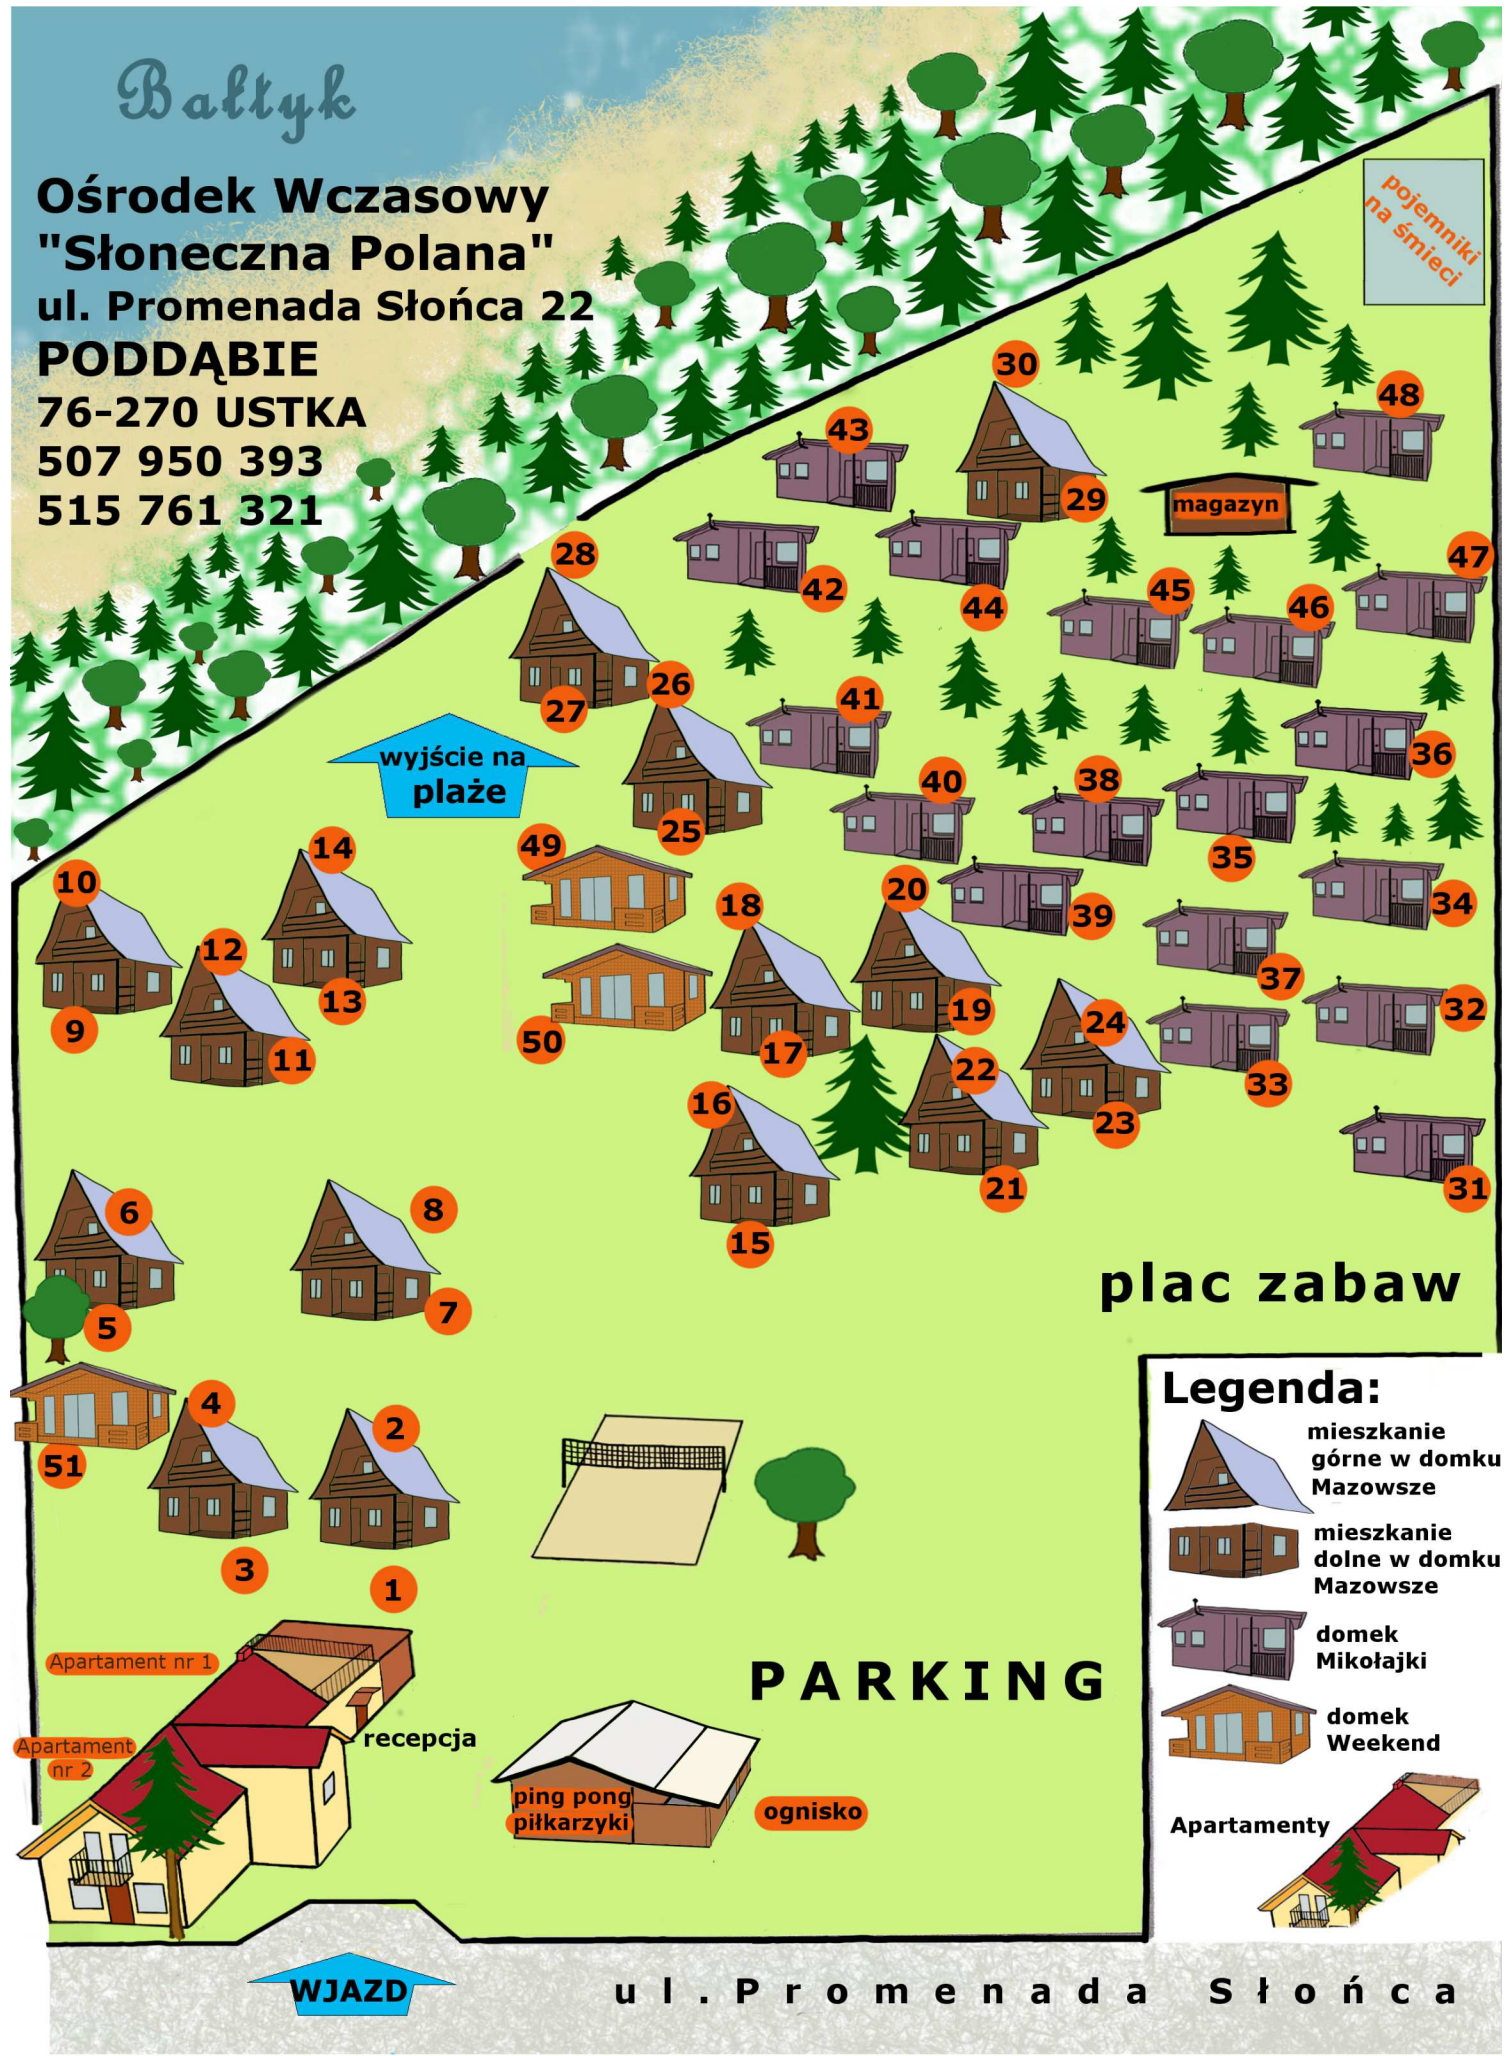

Bałtyk

Ośrodek Wczasowy  
"Słoneczna Polana"  
ul. Promenada Słońca 22  
PODDĄBIE  
76-270 USTKA  
507 950 393  
515 761 321

pojemniki  
na śmieci

wyjście na  
plażę

magazyn

plac zabaw

PARKING

**Legenda:**

-  mieszkanie górne w domku Mazowsze
-  mieszkanie dolne w domku Mazowsze
-  domek Mikołajki
-  domek Weekend
-  Apartamenty

WJAZD

ul. Promenada Słońca